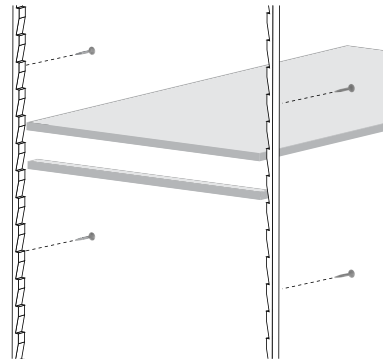

### Cassapanca PEGGY

**E1** Pannello  
Certificato

Codice	Dimensioni cm	Sp
<b>6000</b>	68 x 40 x 42H	18

kit in scatola di cartone completa di cerniere, ferramenta e istruzioni di montaggio.  
Prodotta in Italia con pannello certificato E1

# MONTANTE A CREMAGLIERA IN AYOUS

73

Per realizzare un sistema di ripiani all'interno di mobili