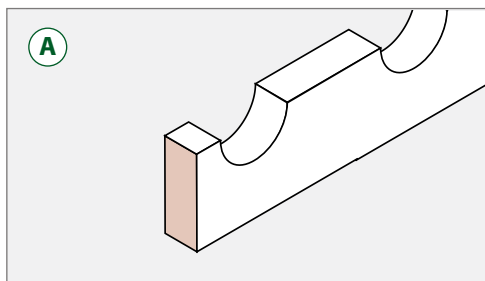

## Montante a cremagliera in Ayous

Passo mm 50

Codice	Dimensioni mm
<b>18018</b>	22 x 15 x 2250H

# BARRE SAGOMATE IN ABETE

Per la realizzazione di cantinette

A

B