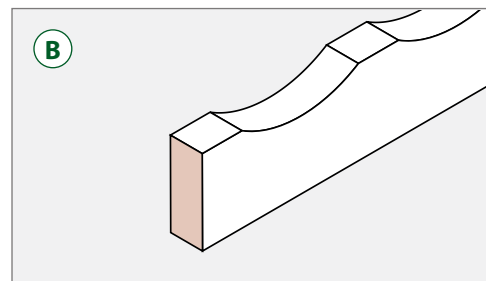

# BARRE SAGOMATE IN ABETE

Per la realizzazione di cantinette

A

B

## Sagoma collo bottiglia

Codice	Dimensioni mm	Pz Conf
<b>18001</b>	50x19x2000	10