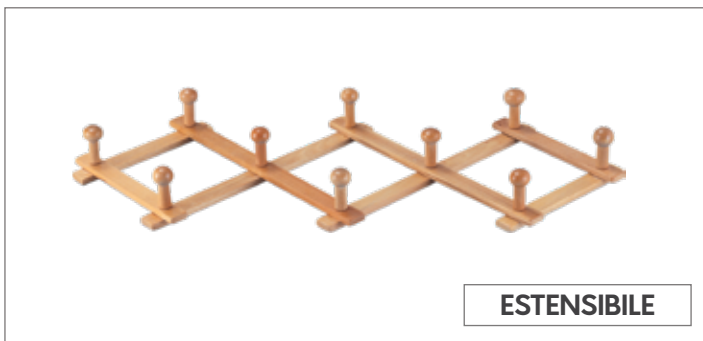

## APPENDIABILI IN FAGGIO

115

Legno massello. Imballo in termo pvc.

Codice	Dimensioni cm	Colore	Pomoli
<b>17761</b>	65x20	Verniciato Naturale	7

Codice	Dimensioni cm	Colore	Pomoli
<b>17738</b>	65x20	Laccato Bianco	7