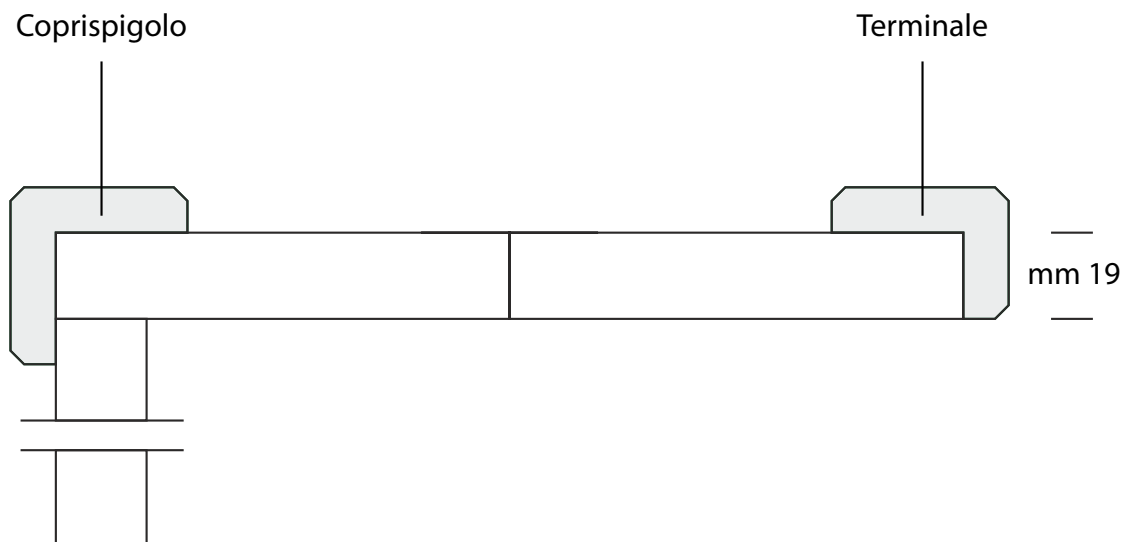

Listelli per sottostruttura nella sezione listelli piattati in abete
I codici si riferiscono al pacco e non alla singola asta

LISTONE IN ABETE PER PAVIMENTI

Abete massello europeo selezionato per la realizzazione di pavimenti decking.
Montaggio con viti e magatelli

LISTONE PER PAVIMENTI

mm 150x25x2000/4000*

Pacco da 4 aste

Resa mq 1,20

Codice	Dimensioni nominali mm	Ordine min
7783	150 x 25 x 2000*	1 pacco
7784	150 x 25 x 4000*	1 pacco

Lato zigrinato

Lato liscio

PROFILI IN ABETE PIALLATO PER CASSETTE E COSTRUZIONI IN LEGNO