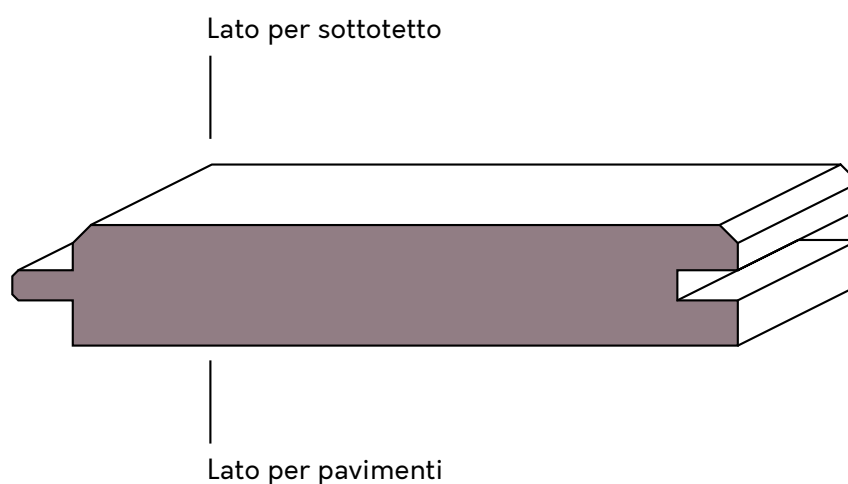

LISTONE DOPPIO USO IN ABETE

96

Doghe ad incastro per pavimenti e sottotetti

LISTONE DOPPIO USO IN ABETE

Per pavimenti e sottotetti
mm 120x20 | Pacco da 5 aste

Larghezza nominale mm 120
Larghezza effettiva mm 115
Spessore effettivo mm 18
Resa mm 105

Codice	Dimensioni mm	Descrizione	mq/pacco
7746	120 x 20 x 3000	Grezzo	1,55
7612	120 x 20 x 2000	Grezzo	1,05

Listelli per sottostruttura nella sezione listelli piattati in abete
I codici si riferiscono al pacco e non alla singola asta