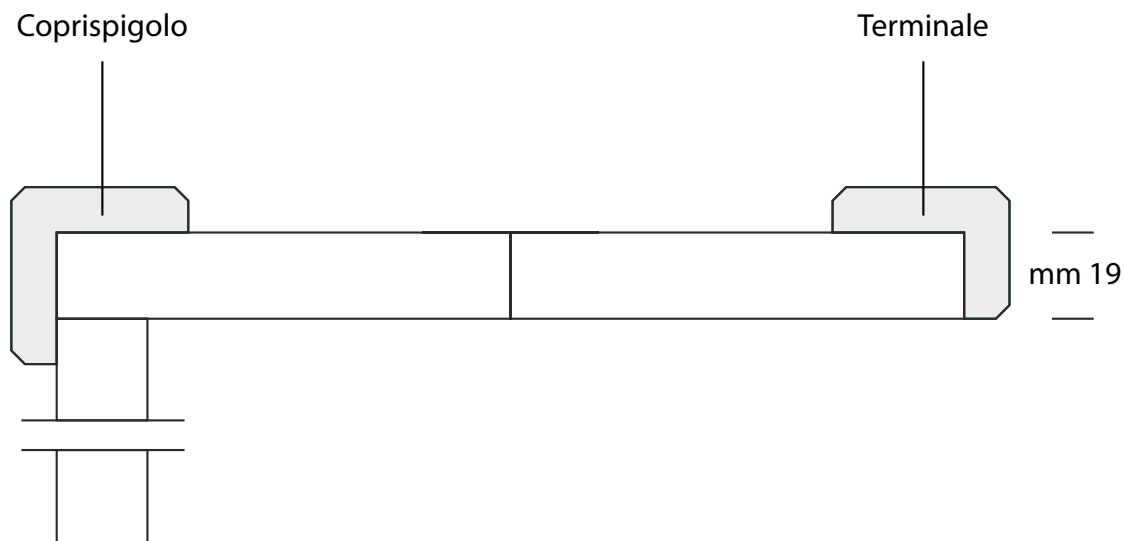

PROFILI IN ABETE PIALLATO PER CASSETTE E COSTRUZIONI IN LEGNO

Coprispigolo
mm 39x39x3000
interno mm 29x29

Codice	Colore	Pz Conf
39753	Grezzo	10