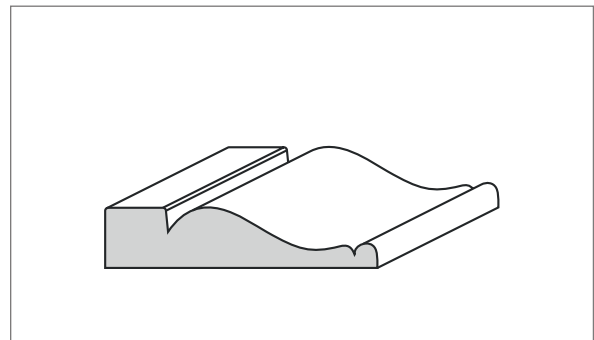

## PROFILI E MODANATURE IN AYOUS

60B

Legno senza nodi ideale per laccature a poro chiuso

Codice	Dimensioni mm	Pz Conf
<b>13905</b>	26x14x2400	20

Codice	Dimensioni mm	Pz Conf
<b>13907</b>	28x10x2400	20

Codice	Dimensioni mm	Pz Conf
<b>13908</b>	35x15x2400	20