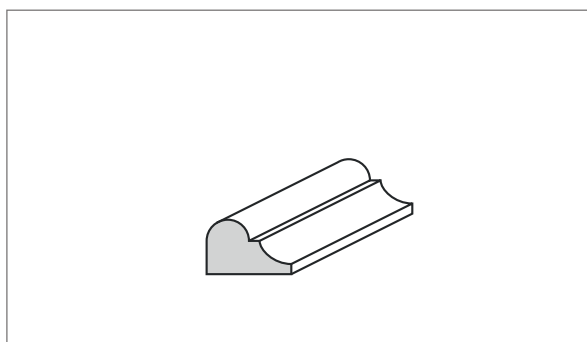

PROFILI E MODANATURE IN AYOUS

60B

Legno senza nodi ideale per laccature a poro chiuso

Codice	Dimensioni mm	Pz Conf
19938	14x9x2400	20