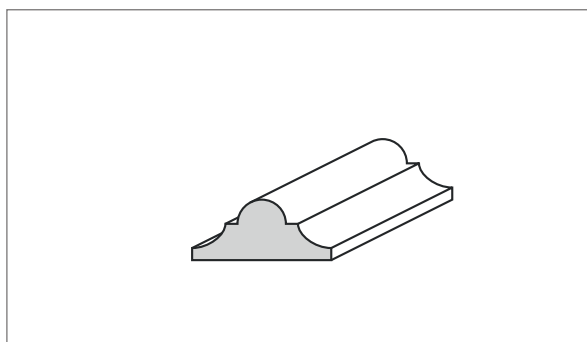

# PROFILI E MODANATURE IN AYOUS

60B

Legno senza nodi ideale per laccature a poro chiuso

Codice	Dimensioni mm	Pz Conf
<b>19938</b>	14x9x2400	20

Codice	Dimensioni mm	Pz Conf
<b>19911</b>	16x8x2400	20

Codice	Dimensioni mm	Pz Conf
<b>13831</b>	23x10x2400	20