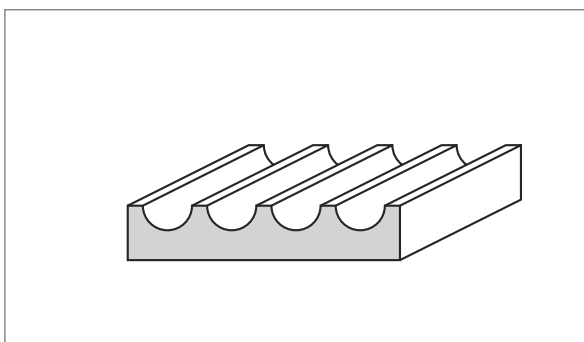

Codice	Dimensioni mm	Pz Conf
13918	45x9x2400	10