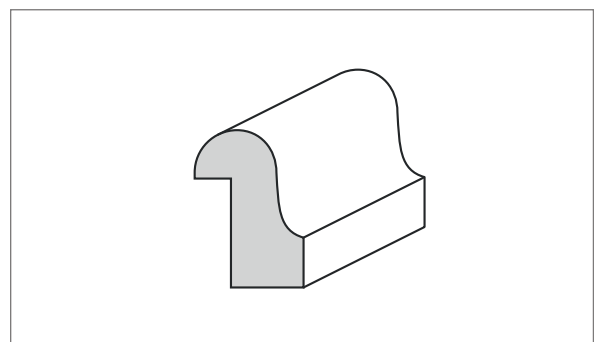

Codice	Dimensioni mm	Pz Conf
19921	18x26x2400	20