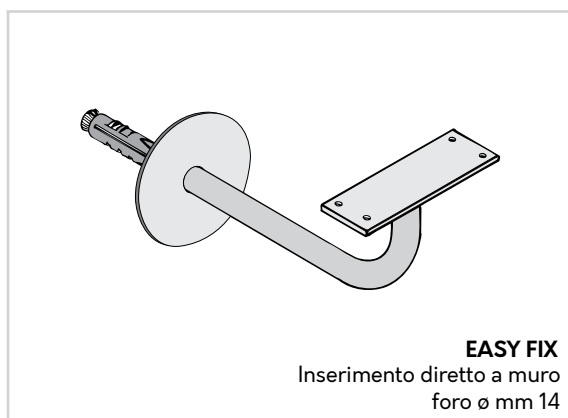

Terminali in Abete massello

Dimensioni mm	Sagoma	Grezzo	Legno
65x42	E	29260	Abete

Terminali in Pino massello

Dimensioni mm	Sagoma	Grezzo	Legno
55x35	F	29263	Pino

SEMISFERA

Terminali in Kotò massello

Dimensioni mm	Sagoma	Grezzo	Legno
Ø 48	D	28375	Kotò

Supporti EASYFIX per corrimano

50

In acciaio trattato

Montaggio diretto a muro

Ordine minimo scatola da 15 pezzi

EASY FIX

L'unico supporto per corrimano con tassello murale ad alta tenuta

Colore	Sfuso cad.
bianco	3234
nero	3235
ottone	3236
cromo	3257
grigio antracite	3260

✓ Massimo ancoraggio con un solo foro

✓ Inclinazione regolabile nella fase di montaggio

✓ Nessuna vite visibile.

Supporti per corrimano

50

In acciaio trattato

Montaggio con viti e tasselli

Ordine minimo scatola da 15 pezzi