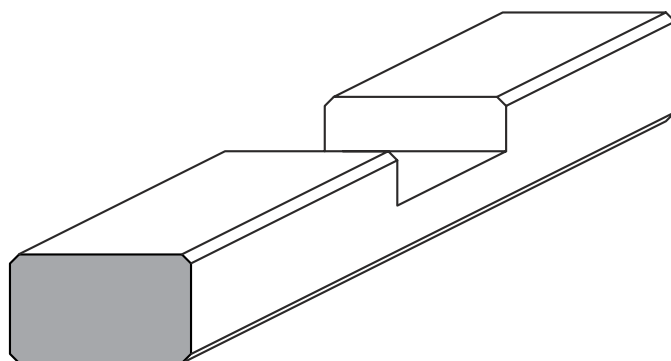

Asta con tacche

Codice	Dimensioni mm	Passo mm	Pz Conf
4910	30 x 19 x 3000	120	20