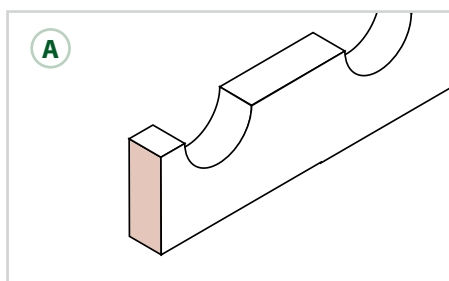

# Montante a cremagliera per ripiani

73

In legno Ayous massello

**Montante a cremagliera in Ayous**  
Passo mm 50

Codice	Dimensioni mm
<b>18018</b>	22 x 15 x 2250H

IL SISTEMA MIGLIORE PER REALIZZARE  
RIPIANI ALL'INTERNO DI MOBILI

# Barre sagomate per cantinette

In Abete massello levigato

**Sagoma collo bottiglia**

Codice	Dimensioni mm	Pz Conf
<b>18001</b>	50x19x2000	10

**Sagoma fondo bottiglia**

Codice	Dimensioni mm	Pz Conf
<b>18002</b>	50x19x2000	10