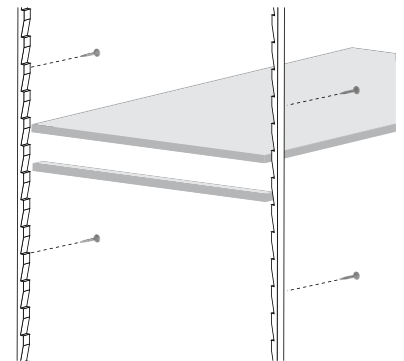

### Scaffale ELBA

Sezione componenti mm 65x18

Codice	Dimensioni cm	Ripiani
<b>522</b>	80 x 40 x 170H	5
<b>524</b>	80 x 30 x 170H	4

# Montante a cremagliera per ripiani

73

In legno Ayous massello

**Montante a cremagliera in Ayous**  
Passo mm 50

Codice	Dimensioni mm
<b>18018</b>	22 x 15 x 2250H

IL SISTEMA MIGLIORE PER REALIZZARE  
RIPIANI ALL'INTERNO DI MOBILI

# Barre sagomate per cantinette

In Abete massello levigato

**Sagoma collo bottiglia**

Codice	Dimensioni mm	Pz Conf
<b>18001</b>	50x19x2000	10

**Sagoma fondo bottiglia**

Codice	Dimensioni mm	Pz Conf
<b>18002</b>	50x19x2000	10