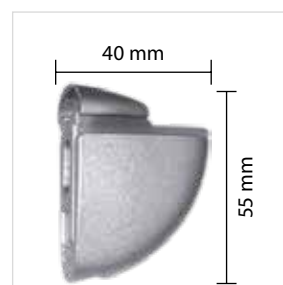

METALLIZZATO

5 blister per scatola

Codice	Portata Max
987/12	Kg 10

La portata massima è riferita alla coppia