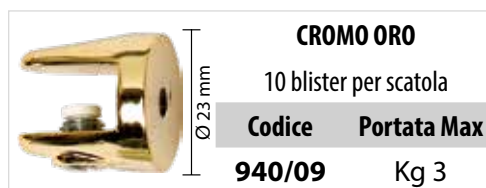

Codice	Portata Max
<b>987/02</b>	Kg 10

**CROMO ARGENTO**

5 blister per scatola

Codice	Portata Max
<b>987/08</b>	Kg 10

**METALLIZZATO**

5 blister per scatola

Codice	Portata Max
<b>987/12</b>	Kg 10

La portata massima è riferita alla coppia

# MICRO

G4

Reggimensola per mensole in vetro da mm 4 a mm 9 di spessore

**CROMO ARGENTO**

10 blister per scatola

Codice	Portata Max
<b>940/08</b>	Kg 3

**CROMO ORO**

10 blister per scatola