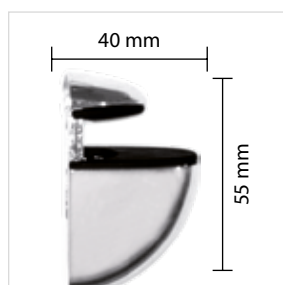

# SUPPORTI A SCOMPARSA

Reggimensola a scomparsa  
per mensole con foro  
Sfusi: ordine minimo scatola 50 pz  
Blister: minimo ordine 25pz

PLASTIC  
FREE  
RISPETTO E  
RISPARMIO

	Codice	Dimensioni mm	Descrizione	
SFUSI	3152	170 x 14	Supporto in acciaio foro Ø mm 14	
	3153	140 x 10	Supporto in acciaio foro Ø mm 12	
	3231	120 x 9	Supporto in acciaio foro Ø mm 10	
	3203	170 x 14	Supporto in acciaio foro Ø mm 14 - fuori centro brevettato	
BLISTER	3162	170 x 14	Supporto in acciaio foro Ø mm 14	
	3163	140 x 10	Supporto in acciaio foro Ø mm 12	
	3233	120 x 9	Supporto in acciaio foro Ø mm 10	
	3205	170 x 14	Supporto in acciaio foro Ø mm 14 - fuori centro brevettato	

Il tassello murale decentrato permette di correggere la distanza tra i supporti correggendo in questo modo eventuali errori di foratura

# LUPO

E

Reggimensola per mensole da mm 4 a mm 19 di spessore completi di viti per il montaggio

**BIANCO**

5 blister per scatola

Codice	Portata Max
<b>987/01</b>	Kg 10

**NERO**

5 blister per scatola

Codice	Portata Max
<b>987/02</b>	Kg 10

**CROMO ARGENTO**

5 blister per scatola

Codice	Portata Max
<b>987/08</b>	Kg 10

**METALLIZZATO**

5 blister per scatola

Codice	Portata Max
<b>987/12</b>	Kg 10

La portata massima è riferita alla coppia