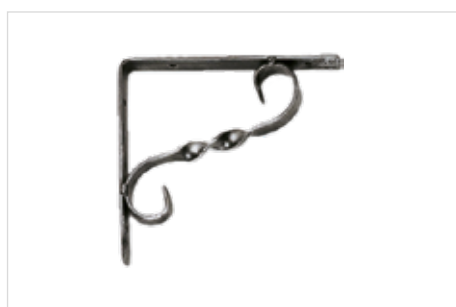

Codice	Dimensioni cm	Colore
3093	20x18	Nero