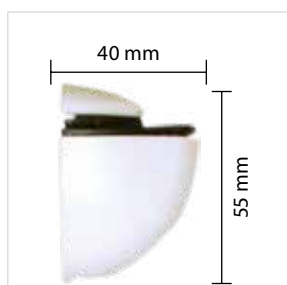

BIANCO

5 blister per scatola

Codice	Portata Max
987/01	Kg 10