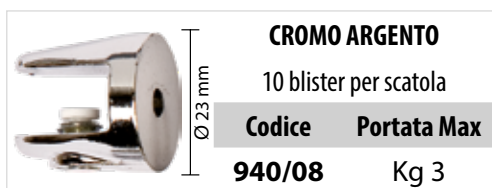

Codice	Portata Max
<b>987/02</b>	Kg 10

**CROMO ARGENTO**

5 blister per scatola

Codice	Portata Max
<b>987/08</b>	Kg 10

**METALLIZZATO**

5 blister per scatola

Codice	Portata Max
<b>987/12</b>	Kg 10

La portata massima è riferita alla coppia

# MICRO

G4

Reggimensola per mensole in vetro da mm 4 a mm 9 di spessore

**CROMO ARGENTO**

10 blister per scatola

Codice	Portata Max
<b>940/08</b>	Kg 3

**CROMO ORO**

10 blister per scatola