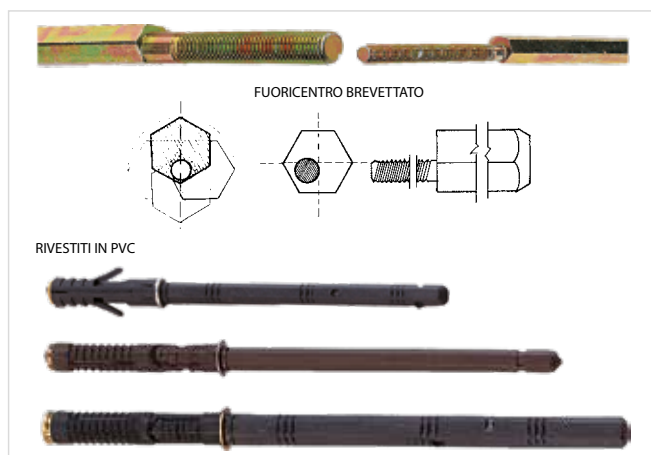

M

SUPPORTI A SCOMPARSA

Reggimensola a scomparsa
per mensole con foro
Sfusi: ordine minimo scatola 50 pz
Blister: minimo ordine 25pz

PLASTIC
FREE
RISPETTO E
RISPARMIO

	Codice	Dimensioni mm	Descrizione	
SFUSI	3152	170 x 14	Supporto in acciaio foro Ø mm 14	
	3153	140 x 10	Supporto in acciaio foro Ø mm 12	
	3231	120 x 9	Supporto in acciaio foro Ø mm 10	
	3203	170 x 14	Supporto in acciaio foro Ø mm 14 - fuori centro brevettato	
BLISTER	3162	170 x 14	Supporto in acciaio foro Ø mm 14	
	3163	140 x 10	Supporto in acciaio foro Ø mm 12	
	3233	120 x 9	Supporto in acciaio foro Ø mm 10	
	3205	170 x 14	Supporto in acciaio foro Ø mm 14 - fuori centro brevettato	

Il tassello murale decentrato permette di correggere la distanza tra i supporti correggendo in questo modo eventuali errori di foratura