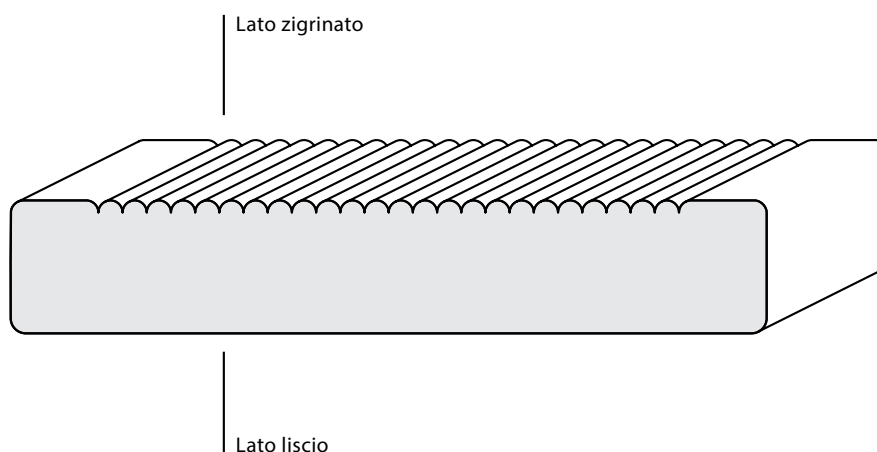

Senza fuga

Lati lunghi bisellati

Larghezza nominale mm 120
Larghezza effettiva mm 115
Spessore effettivo mm 18
Resa in larghezza mm 105

La superficie per pacco è puramente teorica. Si consiglia di considerare sempre una quantità di sfrido per tagli e adattamenti
Listelli per sottostruttura nella sezione listelli piallati in abete. I codici si riferiscono al pacco e non alla singola asta

LARICE DECKING

Listone per pavimenti per esterno in Larice selezionato
Un lato liscio levigato e un lato zigrinato
Posa con viti in acciaio inox su sottostruttura in legno

LISTONE DECKING IN LARICE GREZZO LEVIGATO