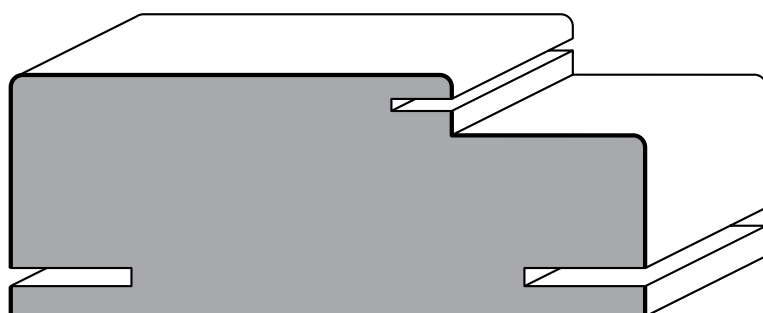

Stipite per porte Tanganika

mm 40x105x2170

Codice	Colore	Pz Conf
P21002	Grezzo	4

Battuta mm 32