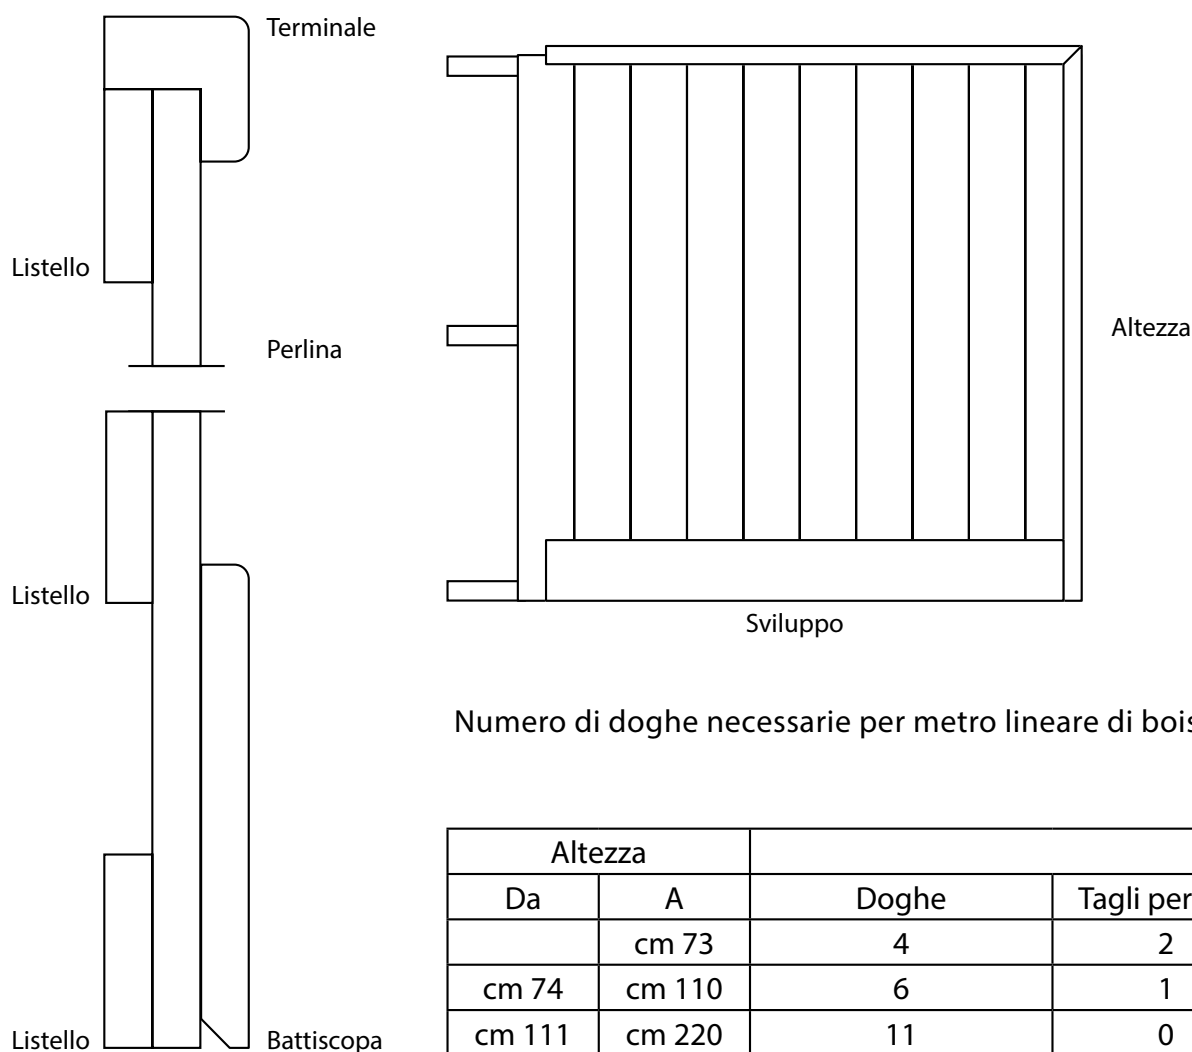

Boiserie in MDF

M1

Profili grezzi e laccati per il rivestimento delle pareti

Consigli e suggerimenti:

I profili grezzi possono essere verniciati a spruzzo o a pennello prima della posa
Riducendo la profondità del terminale le doghe possono essere incollate direttamente a parete
Laccatura Ral al campione ordine minimo 40 pacchi di perlina