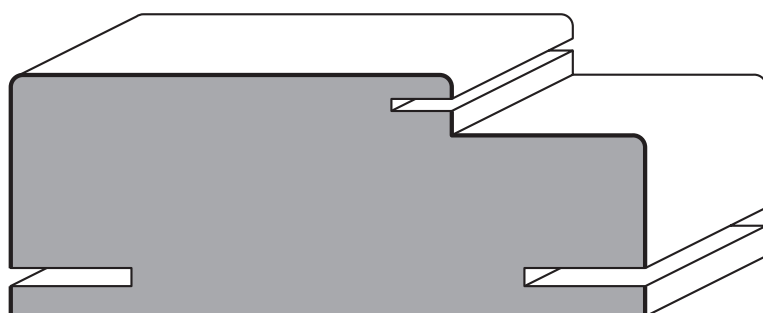

Stipite per porte Tanganika

mm 40x105x2170

Codice	Colore	Pz Conf
P21002	Grezzo	4

Battuta mm 32