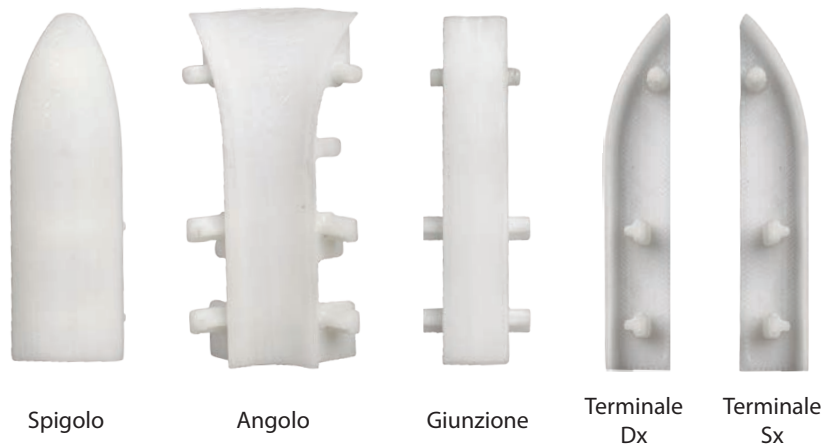

- ✓ Doppio filetto per garantire un fissaggio duraturo tra listone e sottostruttura in legno.
- ✓ Punta "Cut" che permette di avvitare senza screpolare il legno.
- ✓ Filettatura ampia e ondulata per velocizzare la posa della pavimentazione.
- ✓ Acciaio Inox AISI 304 A2 per una elevata resistenza alla ruggine anche in situazioni limite.
- ✓ Qualità "Made in Germany"

Noce scuro

Bianco

Rovere

Alluminio

Ciliegio

Noce chiaro

Battiscopa ad incastro
Stampa legno
mm 70x13x2000

Codice	Colore	Pz Conf
P5050	Noce scuro	50
P5051	Noce chiaro	50
P5052	Rovere	50
P5053	Ciliegio	50
P5054	Alluminio	50
P5055	Bianco	50

Supporto murale ad incastro

Clip in acciaio

Supporto murale ad incastro
mm 30x8x100

Codice	Descrizione
5049	Supporto lineare a scatto in PVC

Clip in acciaio

Codice	Descrizione
5099	Clips in acciaio

PVC

PV

Profili e protezioni in PVC

Terminali ed elementi di giunzione per battiscopa ad incastro

Modello	Codice	Pz.	Bianco	Noce	Noce chiaro	Rovere	Ciliegio	Alluminio
Spigolo	5094	6	1	2	3	4	5	6
Angolo	5095	6	1	2	3	4	5	6
Giunzione	5096	6	1	2	3	4	5	6
Terminale Dx	5097	6	1	2	3	4	5	6
Terminale Sx	5098	6	1	2	3	4	5	6