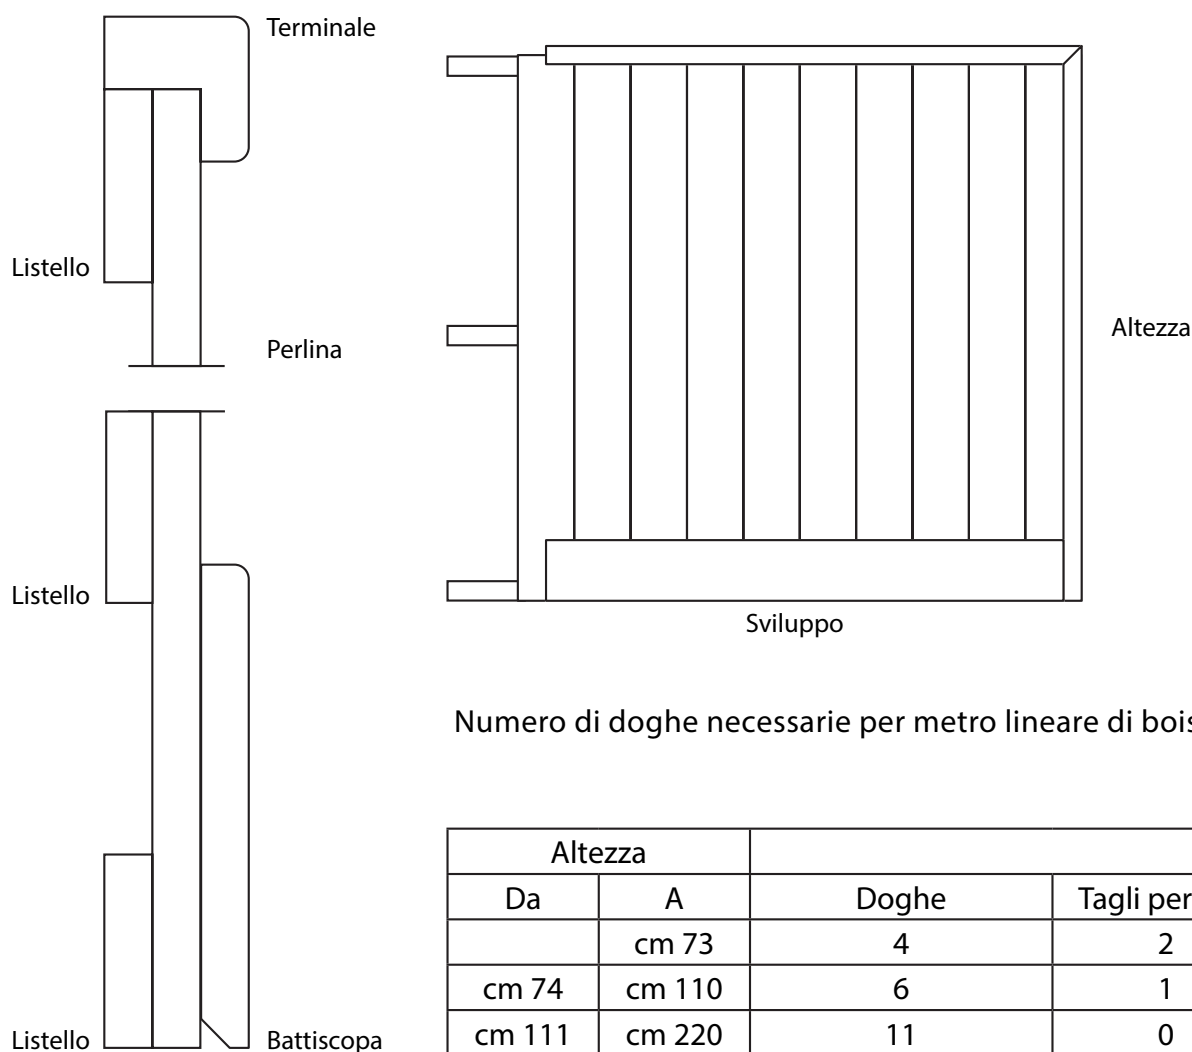

Boiserie in MDF

M1

Profili grezzi e laccati per il rivestimento delle pareti

Numero di doghe necessarie per metro lineare di boiserie

Altezza		Doghe	Tagli per asta
Da	A		
	cm 73	4	2
cm 74	cm 110	6	1
cm 111	cm 220	11	0