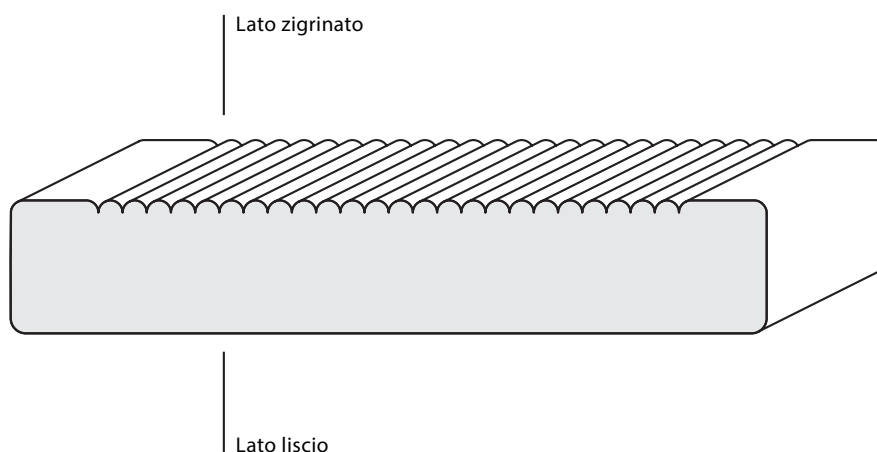

Senza fuga

Lati lunghi bisellati

Larghezza nominale mm 120
Larghezza effettiva mm 115
Spessore effettivo mm 18
Resa in larghezza mm 105

La superficie per pacco è puramente teorica. Si consiglia di considerare sempre una quantità di sfrido per tagli e adattamenti
Listelli per sottostruttura nella sezione listelli piallati in abete. I codici si riferiscono al pacco e non alla singola asta

LARICE DECKING

Listone per pavimenti per esterno in Larice selezionato
Un lato liscio levigato e un lato zigrinato
Posa con viti in acciaio inox su sottostruttura in legno

LISTONE DECKING IN LARICE GREZZO LEVIGATO